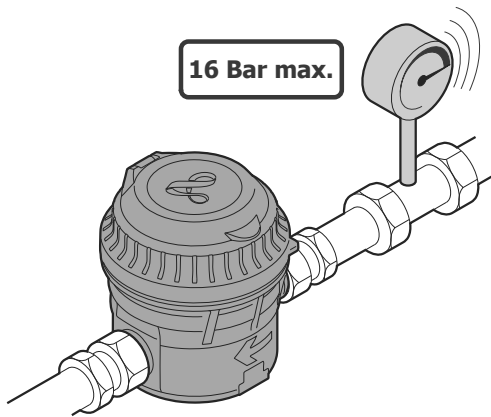

# ALTAIR V4 / V3

U0 / D0

Hold the wrench fixed  
Maintenir la clé fixe  
Den Schraubenschlüssel festhalten  
Mantener la llave fija  
Trzymaj klucz nieruchomo

concentric

16 Bar max.

Q4 max.

0.1 g/l max.

80 kg max.