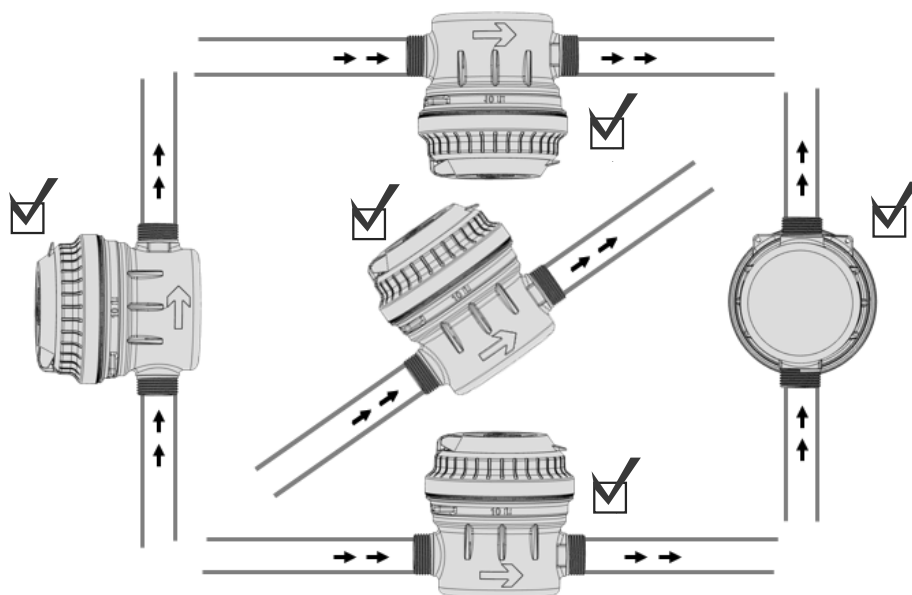

# ALTAIR V4 / V3

U0 / D0

Hold the wrench fixed  
Maintenir la clé fixe  
Den Schraubenschlüssel festhalten  
Mantener la llave fija  
Trzymaj klucz nieruchomo

concentric

16 Bar max.

Q4 max.

0.1 g/l max.

80 kg max.