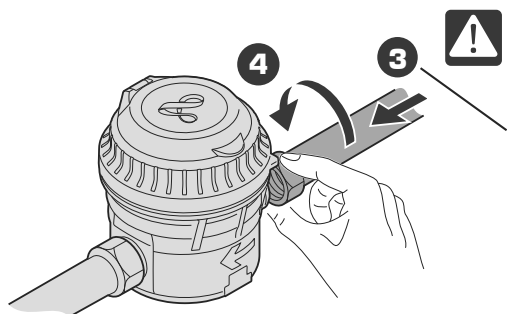

# ALTAIR V4 / V3

U0 / D0

Hold the wrench fixed  
Maintenir la clé fixe  
Den Schraubenschlüssel festhalten  
Mantener la llave fija  
Trzymaj klucz nieruchomo

concentric

16 Bar max.

Q4 max.

0.1 g/l max.

80 kg max.