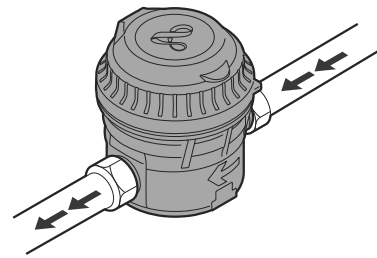

Maximum 3 months
3 mois maximum
Maximal 3 Monate
Máximo 3 meses
Maksymalnie 3 miesiące

90 °C max.

50 °C max.

cold water - hot water
eau froide - eau chaude
kaltes Wasser - heisses Wasser
agua fria - agua caliente
woda zimna - woda ciepła