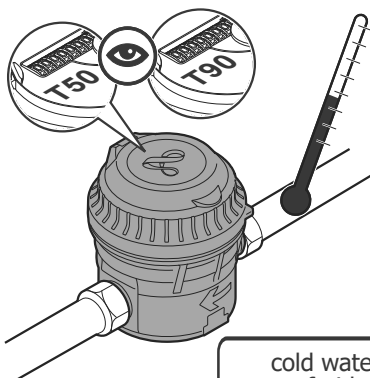

Maximum 3 months
3 mois maximum
Maximal 3 Monate
Máximo 3 meses
Maksymalnie 3 miesiące

90 °C max.

50 °C max.

cold water - hot water
eau froide - eau chaude
kaltes Wasser - heisses Wasser
agua fria - agua caliente
woda zimna - woda ciepła