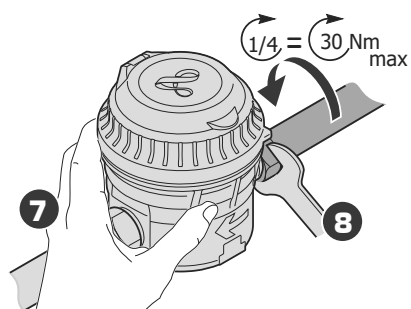

# ALTAIR V4 / V3

U0 / D0

Hold the wrench fixed  
Maintenir la clé fixe  
Den Schraubenschlüssel festhalten  
Mantener la llave fija  
Trzymaj klucz nieruchomo

concentric

16 Bar max.

Q4 max.

0.1 g/l max.

80 kg max.