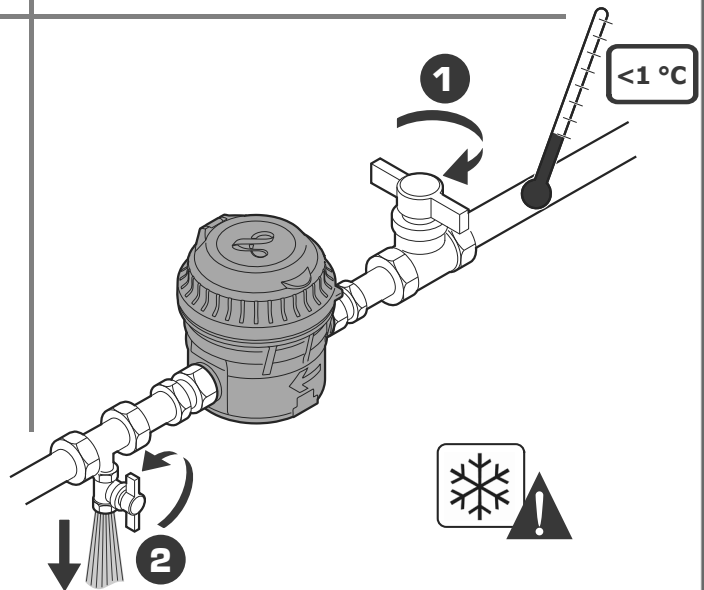

# ALTAIR V4 / V3

U0 / D0

Hold the wrench fixed  
Maintenir la clé fixe  
Den Schraubenschlüssel festhalten  
Mantener la llave fija  
Trzymaj klucz nieruchomo

concentric

16 Bar max.

Q4 max.

0.1 g/l max.

80 kg max.