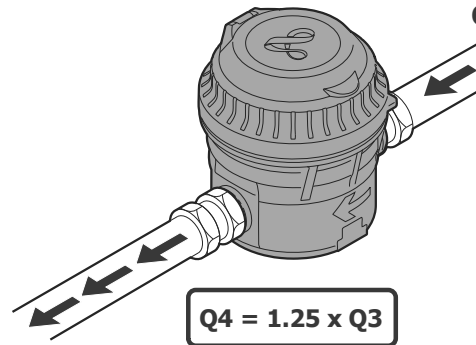

# ALTAIR V4 / V3

U0 / D0

Hold the wrench fixed  
Maintenir la clé fixe  
Den Schraubenschlüssel festhalten  
Mantener la llave fija  
Trzymaj klucz nieruchomo

concentric

16 Bar max.

Q4 max.

0.1 g/l max.

80 kg max.