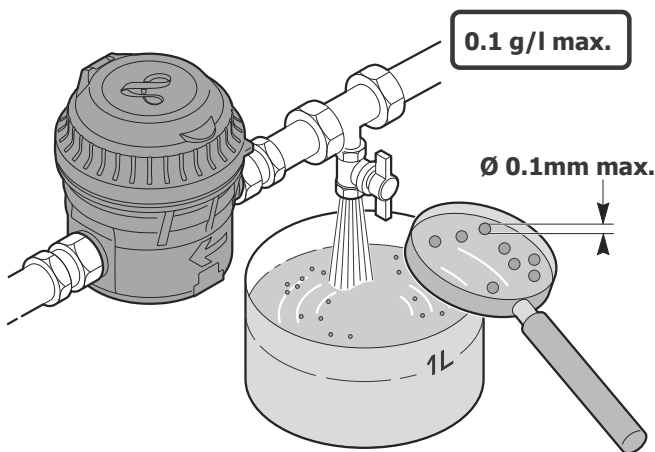

# ALTAIR V4 / V3

U0 / D0

Hold the wrench fixed  
Maintenir la clé fixe  
Den Schraubenschlüssel festhalten  
Mantener la llave fija  
Trzymaj klucz nieruchomo

concentric

16 Bar max.

Q4 max.

0.1 g/l max.

80 kg max.