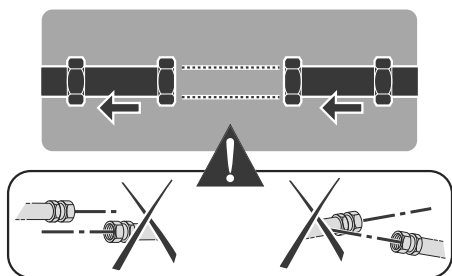

# ALTAIR V4 / V3

U0 / D0

Hold the wrench fixed  
Maintenir la clé fixe  
Den Schraubenschlüssel festhalten  
Mantener la llave fija  
Trzymaj klucz nieruchomo

concentric

16 Bar max.

Q4 max.

0.1 g/l max.

80 kg max.