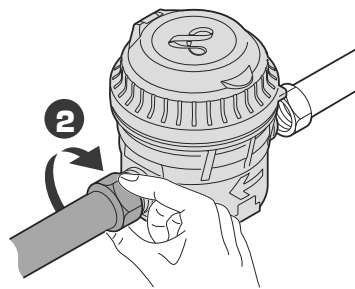

# ALTAIR V4 / V3

U0 / D0

Hold the wrench fixed  
Maintenir la clé fixe  
Den Schraubenschlüssel festhalten  
Mantener la llave fija  
Trzymaj klucz nieruchomo

concentric

16 Bar max.

Q4 max.

0.1 g/l max.

80 kg max.