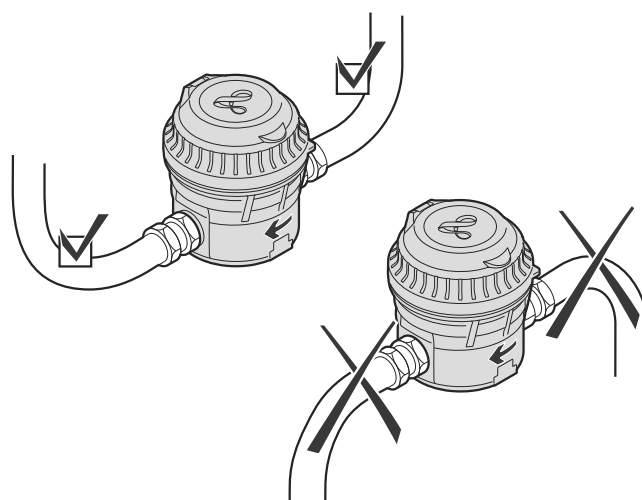

# ALTAIR V4 / V3

U0 / D0

Hold the wrench fixed  
Maintenir la clé fixe  
Den Schraubenschlüssel festhalten  
Mantener la llave fija  
Trzymaj klucz nieruchomo

concentric

16 Bar max.

Q4 max.

0.1 g/l max.

80 kg max.