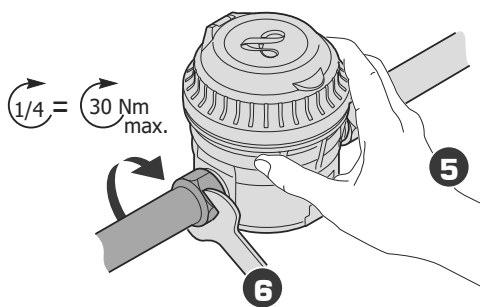

# ALTAIR V4 / V3

U0 / D0

Hold the wrench fixed  
Maintenir la clé fixe  
Den Schraubenschlüssel festhalten  
Mantener la llave fija  
Trzymaj klucz nieruchomo

concentric

16 Bar max.

Q4 max.

0.1 g/l max.

80 kg max.