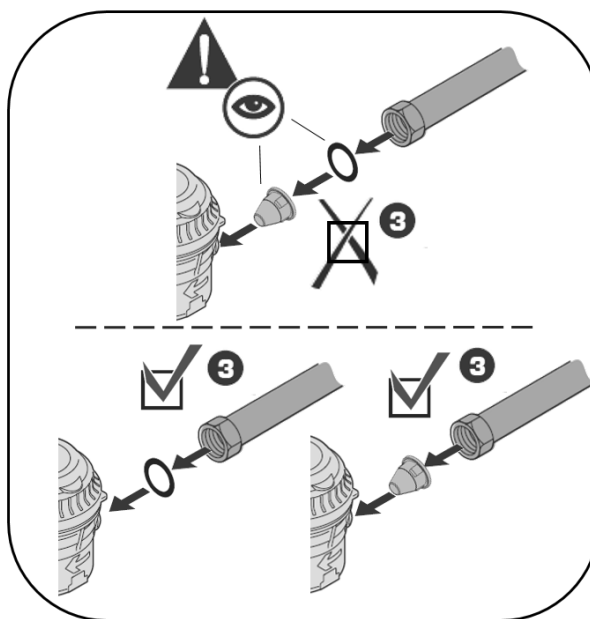

# ALTAIR V4 / V3

U0 / D0

Hold the wrench fixed  
Maintenir la clé fixe  
Den Schraubenschlüssel festhalten  
Mantener la llave fija  
Trzymaj klucz nieruchomo

concentric

16 Bar max.

Q4 max.

0.1 g/l max.

80 kg max.