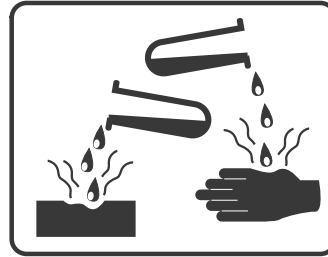

# ALTAIR V4 / V3

U0 / D0

Hold the wrench fixed  
Maintenir la clé fixe  
Den Schraubenschlüssel festhalten  
Mantener la llave fija  
Trzymaj klucz nieruchomo

concentric

16 Bar max.

Q4 max.

0.1 g/l max.

80 kg max.