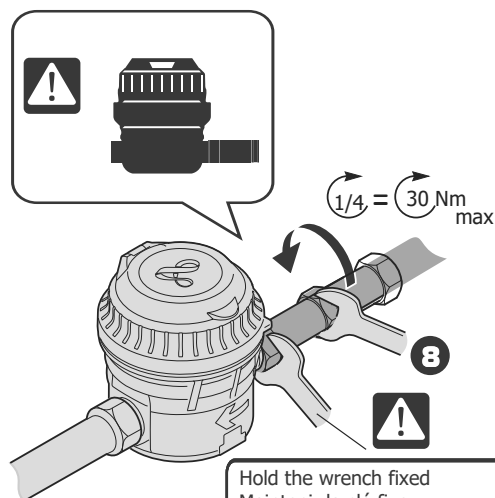

# ALTAIR V4 / V3

U0 / D0

Hold the wrench fixed  
Maintenir la clé fixe  
Den Schraubenschlüssel festhalten  
Mantener la llave fija  
Trzymaj klucz nieruchomo

concentric

16 Bar max.

Q4 max.

0.1 g/l max.

80 kg max.