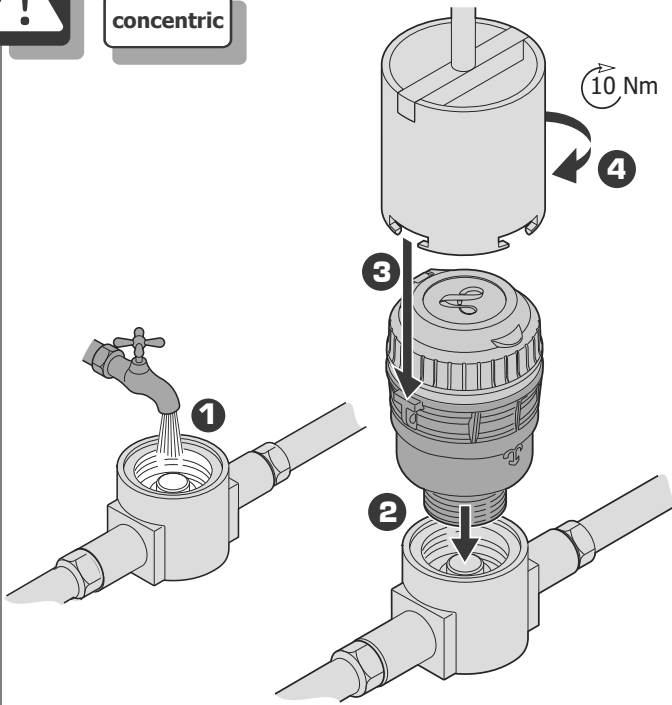

# ALTAIR V4 / V3

U0 / D0

Hold the wrench fixed  
Maintenir la clé fixe  
Den Schraubenschlüssel festhalten  
Mantener la llave fija  
Trzymaj klucz nieruchomo

concentric

16 Bar max.

Q4 max.

0.1 g/l max.

80 kg max.