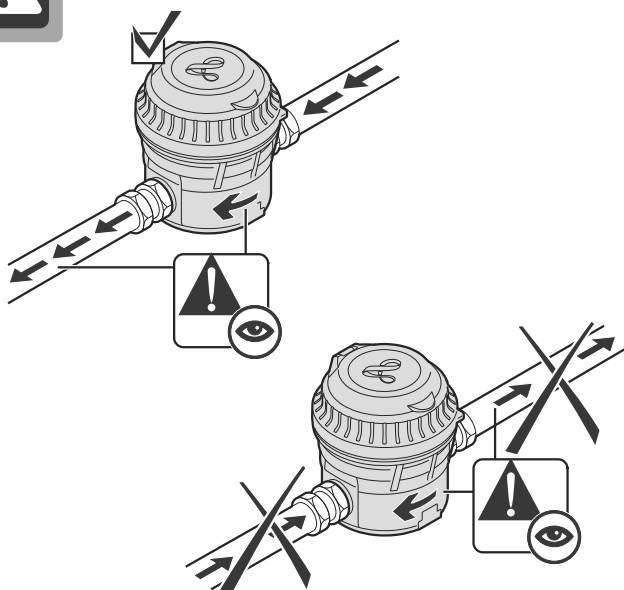

# ALTAIR V4 / V3

U0 / D0

Hold the wrench fixed  
Maintenir la clé fixe  
Den Schraubenschlüssel festhalten  
Mantener la llave fija  
Trzymaj klucz nieruchomo

concentric

16 Bar max.

Q4 max.

0.1 g/l max.

80 kg max.