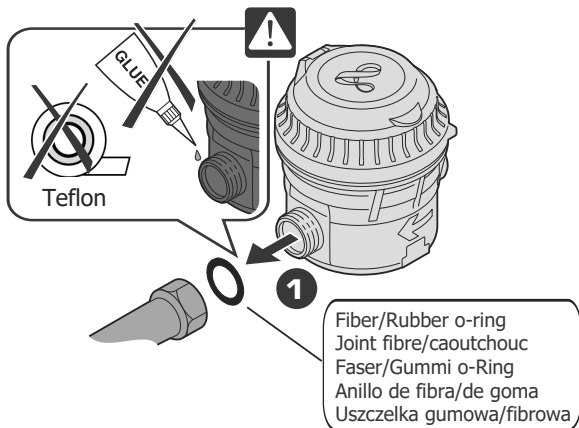

# ALTAIR V4 / V3

U0 / D0

Hold the wrench fixed  
Maintenir la clé fixe  
Den Schraubenschlüssel festhalten  
Mantener la llave fija  
Trzymaj klucz nieruchomo

concentric

16 Bar max.

Q4 max.

0.1 g/l max.

80 kg max.