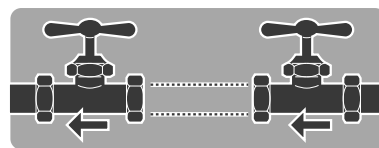

# ALTAIR V4 / V3

U0 / D0

Hold the wrench fixed  
Maintenir la clé fixe  
Den Schraubenschlüssel festhalten  
Mantener la llave fija  
Trzymaj klucz nieruchomo

concentric

16 Bar max.

Q4 max.

0.1 g/l max.

80 kg max.