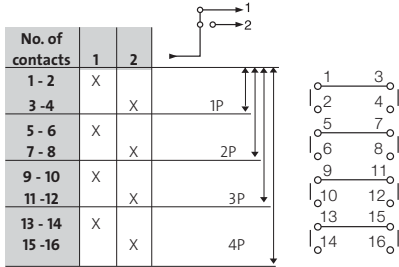

CAM SWITCHES

▶ CHANGEOVER SWITCHES - WITHOUT OFF

 Technical Info (p. 224)

PANEL MOUNTING - TWO FIXING SCREWS

IP40 standard - IP65 available upon request

Contact Configuration

NC53DQ1

TC51DQ1

ZC52DQ7

HC52DQ7

Mounting and Dimensions see pg 226 to 229

Switch Series	General use rating - amps	Number of poles	Number of contacts	Positions	Designation	Part Number
PR12	12	1	2		PR12 2251 D4 E Q48PN50	NC51DQ1
PR12	12	2	4		PR12 2252 D4 E Q48PN50	NC52DQ1
PR12	12	3	6		PR12 2253 D4 E Q48PN50	NC53DQ1
PR12	12	4	8		PR12 2254 D4 E Q48PN50	NC54DQ1
PR17	16	1	2		PR17 2251 D4 E Q48PN50	SC51DQ1
PR17	16	2	4		PR17 2252 D4 E Q48PN50	SC52DQ1
PR17	16	3	6		PR17 2253 D4 E Q48PN50	SC53DQ1
PR17	16	4	8		PR17 2254 D4 E Q48PN50	SC54DQ1
PR21	20	1	2		PR21 2251 D4 E Q48PN50	TC51DQ1
PR21	20	2	4		PR21 2252 D4 E Q48PN50	TC52DQ1
PR21	20	3	6		PR21 2253 D4 E Q48PN50	TC53DQ1
PR21	20	4	8		PR21 2254 D4 E Q48PN50	TC54DQ1
PR26	25	1	2		PR26 2251 D4 E Q72MN50	ZC51DQ7
PR26	25	2	4		PR26 2252 D4 E Q72MN50	ZC52DQ7
PR26	25	3	6		PR26 2253 D4 E Q72MN50	ZC53DQ7
PR26	25	4	8		PR26 2254 D4 E Q72MN50	ZC54DQ7
PR40	50	1	2		PR40 2251 D4 E Q72MN60	HC51DQ7
PR40	50	2	4		PR40 2252 D4 E Q72MN60	HC52DQ7
PR40	50	3	6		PR40 2253 D4 E Q72MN60	HC53DQ7
PR40	50	4	8		PR40 2254 D4 E Q72MN60	HC54DQ7
PR63	63	1	2		PR63 2251 D4 E Q72MN60	IC51DQ7
PR63	63	2	4		PR63 2252 D4 E Q72MN60	IC52DQ7
PR63	63	3	6		PR63 2253 D4 E Q72MN60	IC53DQ7
PR63	63	4	8		PR63 2254 D4 E Q72MN60	IC54DQ7